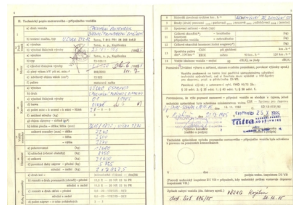

Kontejnerový nákladní vůz T 815

Základní data:

Kategorie:	Nákladní vozy
Výrobce:	TATRA
Typ:	T 815
Rok výroby:	1985

Technická data:

Výkon motoru:	208 kW/220 ot/min
Provozní hmotnost:	21630 kg
Palivo:	nafta
Barva:	žlutá
Evidenční číslo:	2065